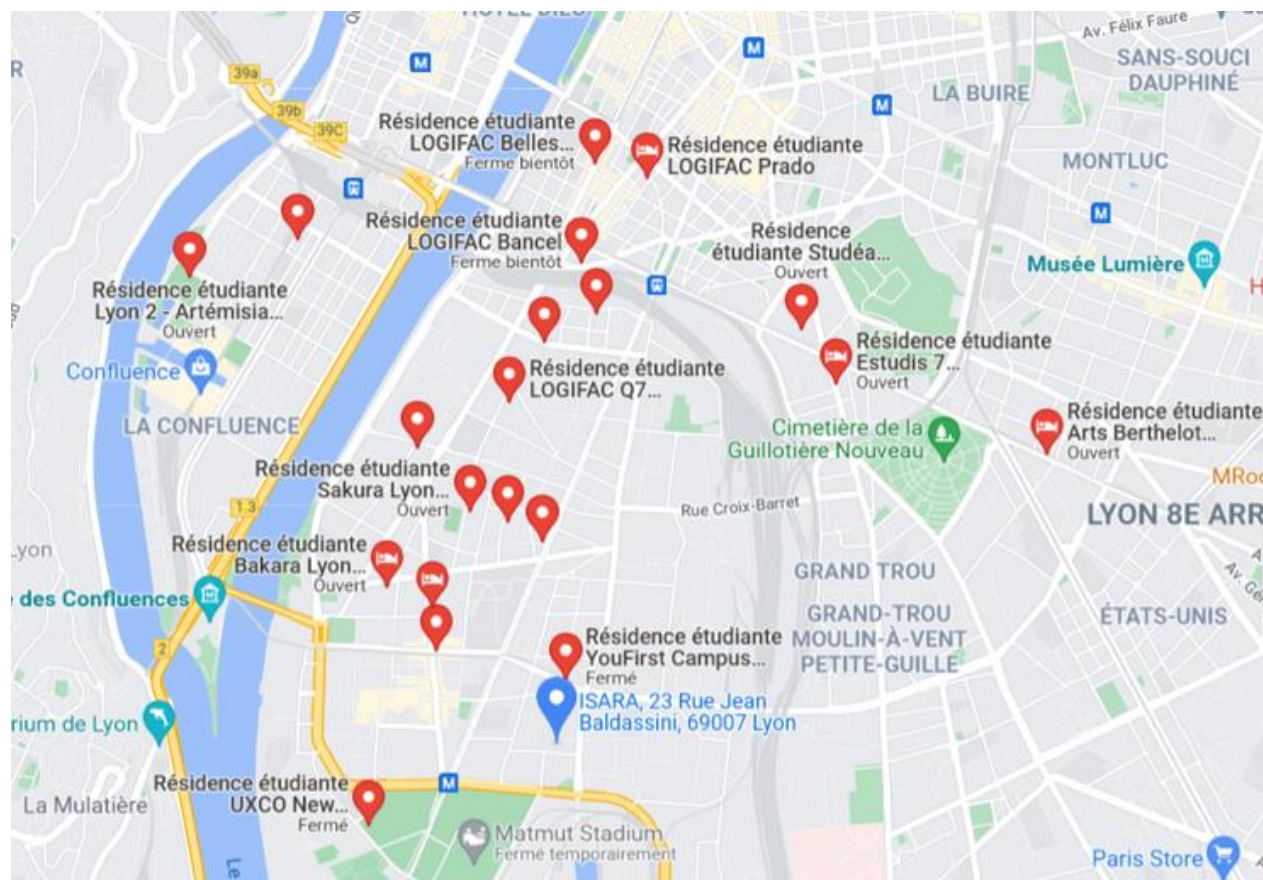

LES RESIDENCES UNIVERSITAIRES PRIVEES nos étudiants prioritaires = ♥ (partenariats ISARA)

➤ **Inférieur à : 15 min.** , **5 min.** , **15 min.**  :

Youfirst Campus Lyon Gerland ♥

(anciennement Campuséa)

7 rue Simon Fryd Lyon 7^e

Cap Avenir ♥

22-24 rue Simone de Beauvoir Lyon 7^e

www.lesbellesannees.com - 04.78.17.14.11

Studilodge - Seven Lodge ♥

2 rue J. François Raclet Lyon 7^e

www.studilodge.fr – 04.37.23.11.62

<https://goo.gl/maps/QnBE2isbwYXNJsCk6>

➤ **15-20 min.** , **5-10 min.** , **15-20min.**  :

Jayet ♥

24 rue de Gerland Lyon 7^e
www.socoloc.com – 04.72.80.55.61

Mégara ♥

11/13 rue Lortet Lyon 7^e
www.uxco.com – 04.11.28.37.09

Sakura ♥

2 allée du Bon Lait Lyon 7^e
www.cardinalcampus.fr – 06.01.78.56.86